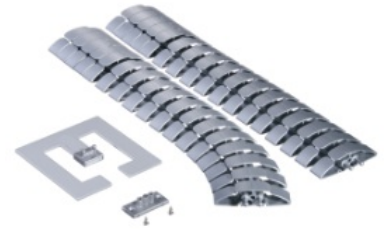

## Sada s podlahovou deskou PRO, 125 cm stříbrná

**Objednací kód: QL-KS-PRO-S1-125-si**

Podélné roztaž. 34 řetězů: **Cca 100 cm**  
Materiál: **PP (polypropylén)**  
Kapacita: **Až 30 kabelů**

Délka v zasunutém stavu: **Cca 70 cm**  
Barva: **Stříbrná**