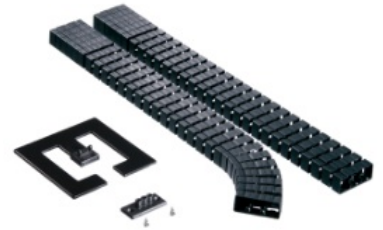

## Sada s podlahovou deskou FLEX, 75 cm černá

**Objednací kód: QL-KS-FLE-S1-75-sz**

Podélné roztaž. 34 řetězů: **Cca 100 cm**  
Materiál: **PP (polypropylén)**  
Kapacita: **Až 20 kabelů**

Délka v zasunutém stavu: **Cca 74 cm**  
Barva: **Červená**