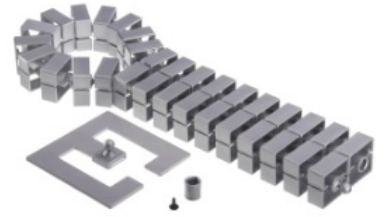

Sada s podlahovou deskou Quadro, 125 cm stříbrná

Objednací kód: QL-KS-QUA-S1-125-si

Podélné roztaž. 34 řetězů: **Cca 100 cm**
Materiál: **PP (polypropylén)**
Kapacita: **Až 40 kabelů**

Délka v zasunutém stavu:
Barva: **Stříbrná**