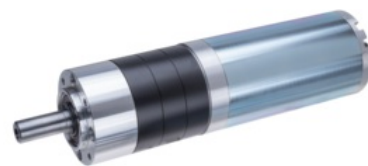

Stejnoseměrný motor DC63x221, 12V, PLG62M i=51:1, 1142Ncm, 61rpm, 1.17.063.401

Objednací kód: BU-DC63x221-12V-PLG62M-i51

Provedení: **Stejnoseměrný motor**
Jmenovitý proud (A): **12,1**
Jmenovitý příkon (kW): **0,1452**
Stupeň krytí (IP): **IP50**
Jmenovitý točivý moment (Nm): **11,42**
Provozní teplota (°C): **-40**
Šířka (mm): **63**
Hloubka (mm): **221**

Jmenovité napětí (V): **12**
Druh napětí: **DC**
Jmenovité otáčky (1/min): **65**
Izolační třída dle IEC: **H**
Ložiska: **Kuličková ložiska**
Provedení konce hřídele: **Pero-drážka**
Výška (mm): **63**
Hmotnost: