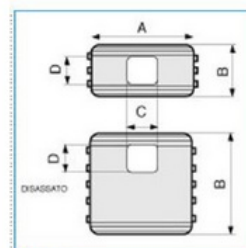

Víko s výřezem pro ipro jeden přístroj - dolní výřez

Objednací kód: I-CSA-60N 150D W 02358

Příslušenství

Quote:

A: 205
B: 155
C: 75
D: 71