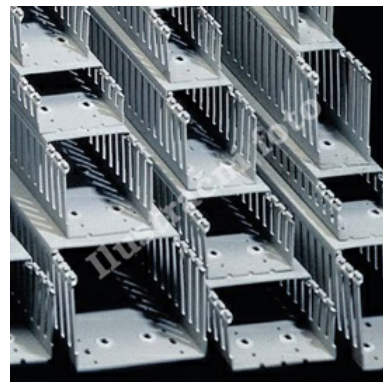

Rozvaděčový kanál s širokou dělenou perforací

Objednací kód: I-T1-F 100X80 G 00153

Výška (mm): **80**

Šířka drážky (mm): **8**

Délka (mm): **2000**

Šířka (mm): **100**

Užitečný průřez (mm²): **7150**

Barva: **Šedá**

Odolné proti plazivým proudům: **Ano**

Vzdálenost drážky (mm): **12**

Provedení boční stěny: **Drážkované**

Bez halogenů: **Ne**

Flexibilní: **Ne**

Typ upevnění přístroje: **Montážní otvory ve dně**

S krytem: **Ano**