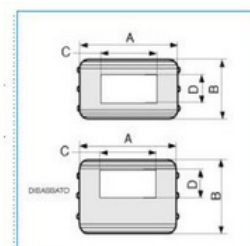

## Víko kanálu s výřezem pro instalační krabice - 4 modul

Objednací kód: I-CSA-4N 150D W 02334

### Příslušenství

**Quote:**

A: 205  
B: 155  
C: 120  
D: 60