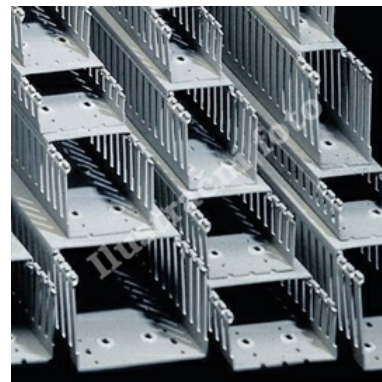

Rozvaděčový kanál s širokou perforací 150x100 - šedá

Objednací kód: I-T1-F 150X100G 00172

Výška (mm): **100**

Šířka drážky (mm): **8**

Délka (mm): **2000**

Šířka (mm): **150**

Užitečný průřez (mm²): **13570**

Barva: **Šedá**

Odolné proti plazivým proudům: **Ano**

Vzdálenost drážky (mm): **12**

Provedení boční stěny: **Drážkované**

Bez halogenů: **Ne**

Flexibilní: **Ne**

Typ upevnění přístroje: **Montážní otvory ve dně**

S krytem: **Ano**

Příslušenství

Dodavatel: Schmachtl CZ spol. s r.o., Vestec 185, CZ - 252 42 Jesenice u Prahy, e-mail: office@schmachtl.cz, tel.: +420 244 001 500, www.schmachtl.cz