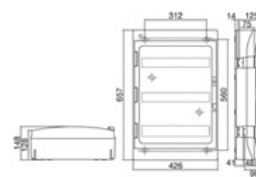

rozdávěčová skříň IP 65

Objednací kód: IP-IP65 54 GRI 06527

Výška (mm): **657**

Materiál: **Plast**

Barva: **Šedá**

S montážní deskou: **Ne**

Nástěnná montáž možná: **Ano**

Montáž do jádrové omítky: **Ne**

Montáž na omítku: **Ano**

Připojitelné: **Ano**

Vhodné pro 19 palcovou vestavbu: **Ne**

Stupeň ochrany krytí (IP): **IP65**

S ventilačními dvířky: **Ne**

Hloubka (mm): **139**

Příslušenství