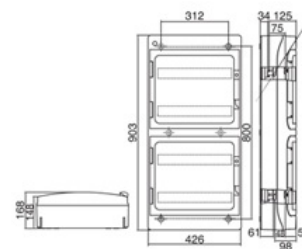

## rozdávěčová skříň IP 65 vč svorkovnic

**Objednací kód: IP-IP65 72 GRI 06528.S**

Výška (mm): **903**

Materiál: **Plast**

Barva: **Šedá**

S montážní deskou: **Ne**

Nástěnná montáž možná: **Ano**

Montáž do jádrové omítky: **Ne**

Počet dveří: **2**

Vhodné pro postavení venku: **Ano**

S průhlednými dvířky: **Ano**

Se zadními dvířky: **Ne**

Šířka (mm): **426**

Provedení povrchu: **Ostatní**

Číslo RAL: **7035**

Montážní deska hloubkově nastavitelná: **Ne**

Montáž na omítku: **Ano**

Připojitelné: **Ne**

Vhodné pro 19 palcovou vestavbu: **Ne**

Stupeň ochrany krytí (IP): **IP65**

S ventilačními dvířky: **Ne**

Hloubka (mm): **159**