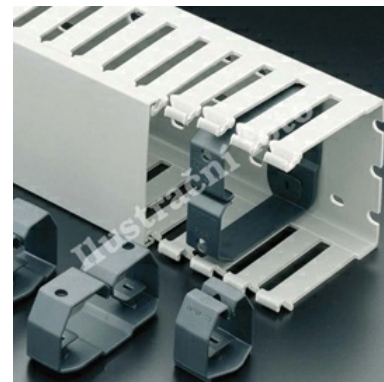

Přidrzná svorka 100x60

Objednací kód: I-CL 100X60 05110

Pro výšku kanálu (mm): **55**
Bez halogenů: **Ne**
Výška (mm): **60**
Šířka (mm): **100**

Adaptabilní na šířku kanálu: **Ano**
Hloubka (mm): **20**
Pro šířku kanálu (mm): **94**
Odolné proti plazivým proudům: **Ano**