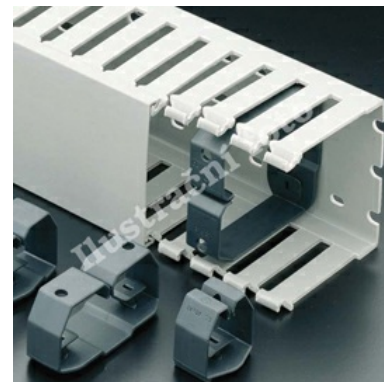

Přidrzná svorka 120x60

Objednací kód: I-CL 120X60 05111

Pro výšku kanálu (mm): **54**
Bez halogenů: **Ne**
Výška (mm): **60**
Šířka (mm): **120**

Adaptabilní na šířku kanálu: **Ano**
Hloubka (mm): **20**
Pro šířku kanálu (mm): **114**
Odolné proti plazivým proudům: **Ano**