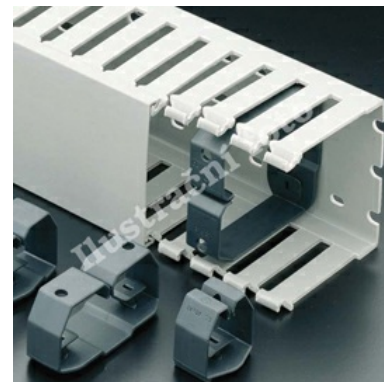

Přidrzná svorka 40x40

Objednací kód: I-CL 40X40 05104

Pro výšku kanálu (mm): **36**
Bez halogenů: **Ne**
Výška (mm): **40**
Šířka (mm): **40**

Adaptabilní na šířku kanálu: **Ano**
Hloubka (mm): **20**
Pro šířku kanálu (mm): **35**
Odolné proti plazivým proudům: **Ano**