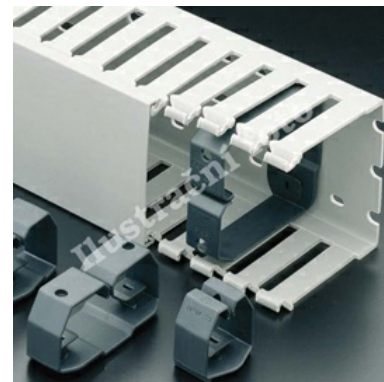

Přidrzná svorka 60x100

Objednací kód: I-CL 60X100 05118

Pro výšku kanálu (mm): **95**
Bez halogenů: **Ne**
Výška (mm): **100**
Šířka (mm): **60**

Adaptabilní na šířku kanálu: **Ano**
Hloubka (mm): **20**
Pro šířku kanálu (mm): **54**
Odolné proti plazivým proudům: **Ano**