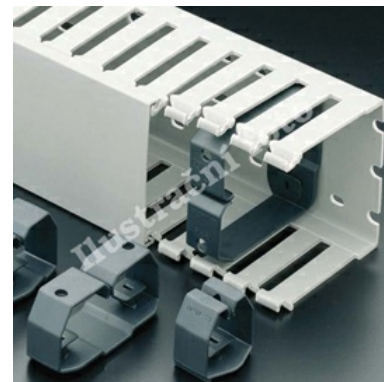

Přidrzná svorka 60x80

Objednací kód: I-CL 60X80 05114

Pro výšku kanálu (mm): **75**
Bez halogenů: **Ne**
Výška (mm): **80**
Šířka (mm): **60**

Adaptabilní na šířku kanálu: **Ano**
Hloubka (mm): **20**
Pro šířku kanálu (mm): **54**
Odolné proti plazivým proudům: **Ano**