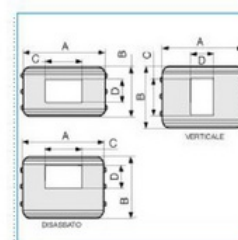

**Víko kanálu s výřezem pro instalační krabice, 3 moduly, 100 - bílá**

Objednací kód: I-CSA-3N 100 W 02312

**Příslušenství**

**Quote:**

A: 205  
B: 105  
C: 97  
D: 60