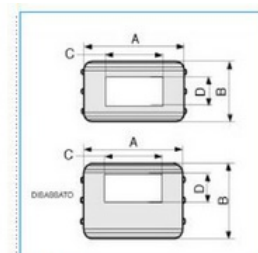

**Víko kanálu s výřezem pro instalační krabice - 4 moduly, 100 - bílá**

Objednací kód: I-CSA-4N 100 W 02328

**Příslušenství**

**Quote:**

A: 205  
B: 105  
C: 120  
D: 60