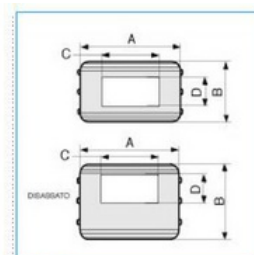

Víko kanálu s výřezem pro instalační krabice

Objednací kód: I-CSA-4N 120 W 02330

Příslušenství

Quote:

A: 205
B: 125
C: 120
D: 60