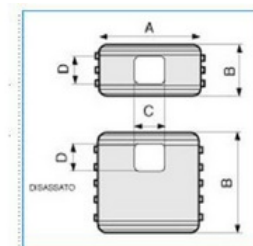

**Víko kanálu s výřezem pro instalační krabice s otvorem 60mm,
120 - bílá**

Objednací kód: I-CSA-60N 120 W 02354

Příslušenství

Quote:

A: 205
B: 125
C: 75
D: 71