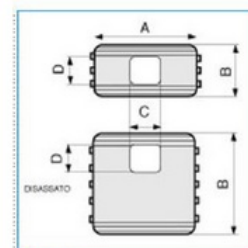

**Víko kanálu s výřezem pro instalační krabice s otvorem 60mm,  
150 - bílá**

**Objednací kód: I-CSA-60N 150 W 02356**

**Příslušenství**

**Quote:**

A: 205  
B: 155  
C: 75  
D: 71