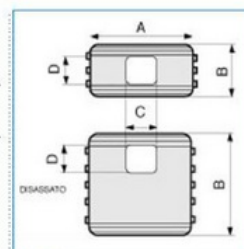

**Víko kanálu s výřezem pro instalační krabice s otvorem 60mm,
200 - bílá**

Objednací kód: I-CSA-60N 200D W 02362

Příslušenství

Quote:

A: 205
B: 205
C: 75
D: 71