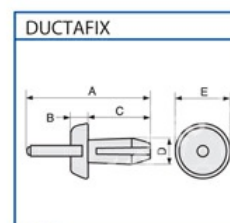

Upevňovací nýt pro rozvaděčové kabelové žlaby průměr 6mm

Objednací kód: I-DUCTAFIX R6 06511

Průměr vrtu (mm): 6.25

Příslušenství

Typ	Rozměry				
	A	B	C	D	E
DUCTAFIX R4	25	2	12	4	9
DUCTAFIX R6	29	2	14	6,25	11