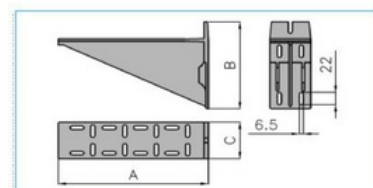

Upevňovací konzole 140 - šedá

Objednací kód: I-MTA-S 140 02070

Příslušenství

Quote:

A: 150
B: 115
C: 65