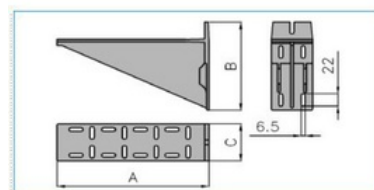

Upevňovací konzole 230 - šedá

Objednací kód: I-MTA-S 230 02071

Příslušenství

Quote:

A: 240
B: 155
C: 65