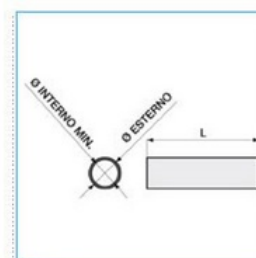

trubka, pevnost 750 N, d 32 mm, světle šedá**Objednací kód: INS-GRI32**

Materiál: **PVC (polyvinylchlorid)**
Samozhášivá: **Ano**
S hrdlem: **Ne**
Rázová pevnost: **Střední 750N / 2J**
Na omítku: **Ano**
Do duté stěny: **Ano**
Do strojů a zařízení: **Ne**
Venkovní instalace: **Ne**
Vnitřní průměr (mm): **27,8**
Barva: **Šedá**

Bez halogenů: **Ne**
Ohebnost: **Neohebné**
Pevnost v tahu:
Pod omítku: **Ano**
Na dřevo: **Ano**
Do betonu: **Ano**
Podpovrchová instalace (mazanina): **Ano**
Do země: **Ne**
Vnější průměr (mm): **32**
Číslo RAL:

Příslušenství**Quote:**

L: 3000 ± 15
Ø esterno: 32 -0,4
Ø interno min.: 27,8