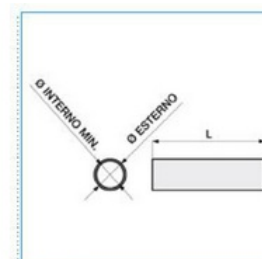

trubka, pevnost 750 N, d 40 mm, světle šedá**Objednací kód: INS-GRI40**

Materiál: **PVC (polyvinylchlorid)**
Samozhášivá: **Ano**
S hrdlem: **Ne**
Rázová pevnost: **Střední 750N / 2J**
Na omítku: **Ano**
Do duté stěny: **Ano**
Do strojů a zařízení: **Ne**
Venkovní instalace: **Ne**
Vnitřní průměr (mm): **35,4**
Barva: **Šedá**

Bez halogenů: **Ne**
Ohebnost: **Neohebné**
Pevnost v tahu:
Pod omítku: **Ano**
Na dřevo: **Ano**
Do betonu: **Ano**
Podpovrchová instalace (mazanina): **Ano**
Do země: **Ne**
Vnější průměr (mm): **40**
Číslo RAL:

Příslušenství**Quote:**

L: 3000 ± 15
Ø esterno: 40 -0,4
Ø interno min.: 35,4