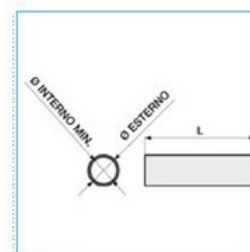

**trubka, pevnost 750 N, d 50 mm, světle šedá****Objednací kód: INS-GRI50**

Materiál: **PVC (polyvinylchlorid)**  
Samozhášivá: **Ano**  
S hrdlem: **Ne**  
Rázová pevnost: **Střední 750N / 2J**  
Na omítku: **Ano**  
Do duté stěny: **Ano**  
Do strojů a zařízení: **Ne**  
Venkovní instalace: **Ne**  
Vnitřní průměr (mm): **44.3**  
Barva: **Šedá**

Bez halogenů: **Ne**  
Ohebnost: **Neohebné**  
Pevnost v tahu:  
Pod omítku: **Ano**  
Na dřevo: **Ano**  
Do betonu: **Ano**  
Podpovrchová instalace (mazanina): **Ano**  
Do země: **Ne**  
Vnější průměr (mm): **50**  
Číslo RAL:

**Příslušenství****Quote:**

L: 3000 ± 15  
Ø esterno: 50 -0,5  
Ø interno min.: 44,3