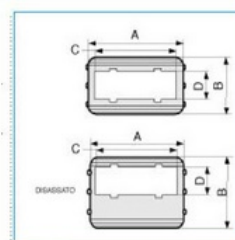

Víko kanálu s výřezem pro instalační krabice - 6 modulů, 200 - bílá

Objednací kód: I-CSA-6N 200 W 02348

Příslušenství

Quote:

A: 205
B: 205
C: 170
D: 60