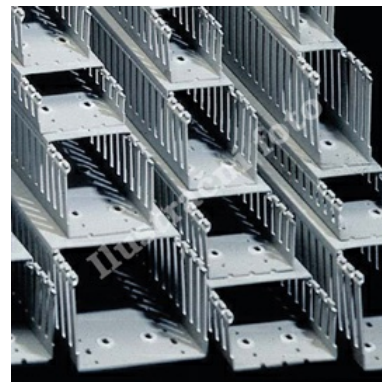

Rozvaděčový kanál s širokou dělenou perforací 25x80

Objednací kód: I-T1-F 25X80 G 00146

Výška (mm): **80**

Šířka drážky (mm): **8**

Délka (mm): **2000**

Šířka (mm): **25**

Užitečný průřez (mm²): **1550**

Barva: **Šedá**

Odolné proti plazivým proudům: **Ano**

Vzdálenost drážky (mm): **12**

Provedení boční stěny: **Drážkované**

Bez halogenů: **Ne**

Flexibilní: **Ne**

Typ upevnění přístroje: **Montážní otvory ve dně**

S krytem: **Ano**

Příslušenství

Dodavatel: Schmachtl CZ spol. s r.o., Vestec 185, CZ - 252 42 Jesenice u Prahy, e-mail: office@schmachtl.cz, tel.: +420 244 001 500, www.schmachtl.cz