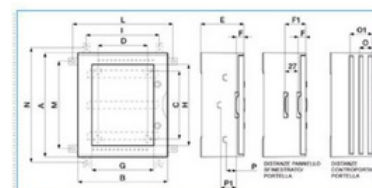

Rozváděčová skříň s průhlednými dveřmi; velikost 02 (428x325x183)

Objednací kód: IP-VTR 02 OBLO 04622

Šířka (mm): 428

Hloubka (mm): 183

Provedení povrchu: **Ostatní**

Číslo RAL: **7035**

Montážní deska hloubkově nastavitelná: **Ne**

Podlahová montáž možná: **Ne**

Montáž na omítku: **Ano**

Připojitelné: **Ano**

Vhodné pro 19 palcovou vestavbu: **Ne**

Vhodné pro postavení venku: **Ano**

S průhlednými dvířky: **Ano**

Výška (mm): 325

Se zadními dvířky: **Ne**

Materiál: **Plast**

Barva: **Šedá**

S montážní deskou: **Ne**

Počet zámků:

Nástěnná montáž možná: **Ano**

Montáž do jádrové omítky: **Ne**

Počet dveří: **1**

Vhodné pro metrickou montáž: **Ne**

Stupeň krytí (IP): **IP65**

S ventilačními dvířky: **Ne**

Quote:

A: 428
B: 325
C: 255
D: 132
E: 183
F: 40
F1: 67
G: 193

H: 319
I: 245
L: 377
M: 348
N: 480
O: 44
O1: 74
P: 48

P1: 75

Příslušenství

Izolační spodní deska pro rozvaděče Pedro velikost 5

IP-PF VTR05 ISOL 04694

Izolační spodní deska pro rozvaděče Pedro velikosti 1

IP-PF VTR01 ISOL 04690

Izolační spodní deska pro rozvaděče Pedro velikosti 2

IP-PF VTR02 ISOL 04691

Izolační spodní deska pro rozvaděče Pedro velikosti 3

IP-PF VTR03 ISOL 04692

montážní deska izolační, ke skříně VTR 04

IP-PF VTR04 ISOL 04693

montážní izolační deska pro VTR 05

IP-PF VTR06 ISOL 04695

montážní rám pro DIN; velikost 02

IP-MONT 02 04651