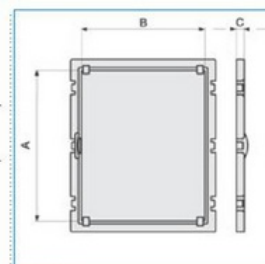

montážní rám pro DIN; velikost 02

IP-MONT 02 04651

montážní rám pro DIN; velikost 03

IP-MONT 03 04652

montážní rám pro DIN; velikost 04 až 05

IP-MONT 04-05 04653

Quote:

A: 389

B: 318

C: 20

montážní rám pro DIN; velikost 06

IP-MONT 06 04654

montážní rám pro DIN; velikost 07

IP-MONT 07 04655

Pozinkovaná montážní deska; velikost 01

IP-PF VTR01 04670