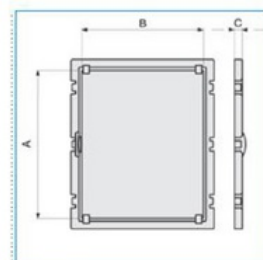

montážní rám pro DIN; velikost 02

IP-MONT 02 04651

montážní rám pro DIN; velikost 03

IP-MONT 03 04652

montážní rám pro DIN; velikost 04 až 05

IP-MONT 04-05 04653

Quote:

A: 539