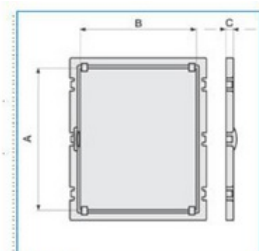

Izolační spodní deska pro rozvaděče Pedro velikosti 2

IP-PF VTR02 ISOL 04691

Izolační spodní deska pro rozvaděče Pedro velikosti 3

IP-PF VTR03 ISOL 04692

montážní deska izolační, ke skříni VTR 04

IP-PF VTR04 ISOL 04693

montážní izolační deska pro VTR 05

IP-PF VTR06 ISOL 04695

montážní rám pro DIN; velikost 02

IP-MONT 02 04651

montážní rám pro DIN; velikost 03

IP-MONT 03 04652

montážní rám pro DIN; velikost 04 až 05

IP-MONT 04-05 04653

Quote:

A: 539
B: 425
C: 20

montážní rám pro DIN; velikost 06

IP-MONT 06 04654

montážní rám pro DIN; velikost 07

IP-MONT 07 04655

Pozinkovaná montážní deska; velikost 01

IP-PF VTR01 04670