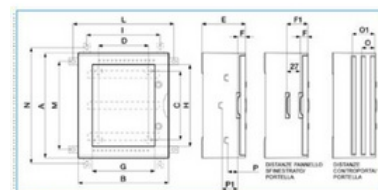

Se zadními dvířky: **Ne**

Materiál: **Plast**

Barva: **Šedá**

S montážní deskou: **Ne**

Počet zámků:

Nástěnná montáž možná: **Ano**

Montáž do jádrové omítky: **Ne**

Počet dveří: **1**

Vhodné pro metrickou montáž: **Ne**

Provedení EMC: **Ne**

S průhlednými dvířky: **Ano**

Výška (mm): **434**

Quote:

A: 654	H: 544	P1: 75
B: 434	I: 353	
C: 480	L: 485	
D: 240	M: 573	
E: 210	N: 705	
F: 40	O: 44	
F1: 67-94	O1: 74	
G: 300	P: 48	