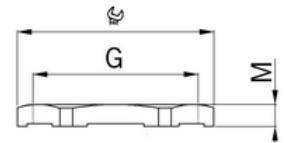

Kontramatice pro kabelové vývodky EMC Pg21 zařezávací, tloušťka 4mm

Objednací kód: AG-8021.85

Typ závitu: **Pg**
Materiál: **Kov**
Povrch: **Poniklovaná**
Vyztuženo skleněnými vlákny: **Ne**
Barva: **Ostatní**
Se zemnicí přípojkou: **Ne**

Jmenovitý průměr závitu metrický/PG: **21**
Jakost materiálu: **Mosaz**
Bez halogenů: **Ne**
Odolné proti nárazům: **Ne**
Tvar:

Příslušenství